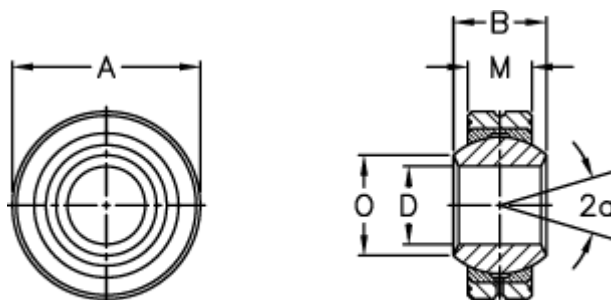

Varenummer: 03402016
Beskrivelse: Fluro Ledleje GLRS 16

Mål

Str. 3 uden smørerille

A	= 38	Tilladelige o/min = 660
a (grader)	= 15	Vægt = 115
B	= 21	
D	= 16	
Dynamisk belastning C (kN)	= 21.5	
M	= 15	
O	= 19.3	
Statisk belastning C0 (kN)	= 128.5	